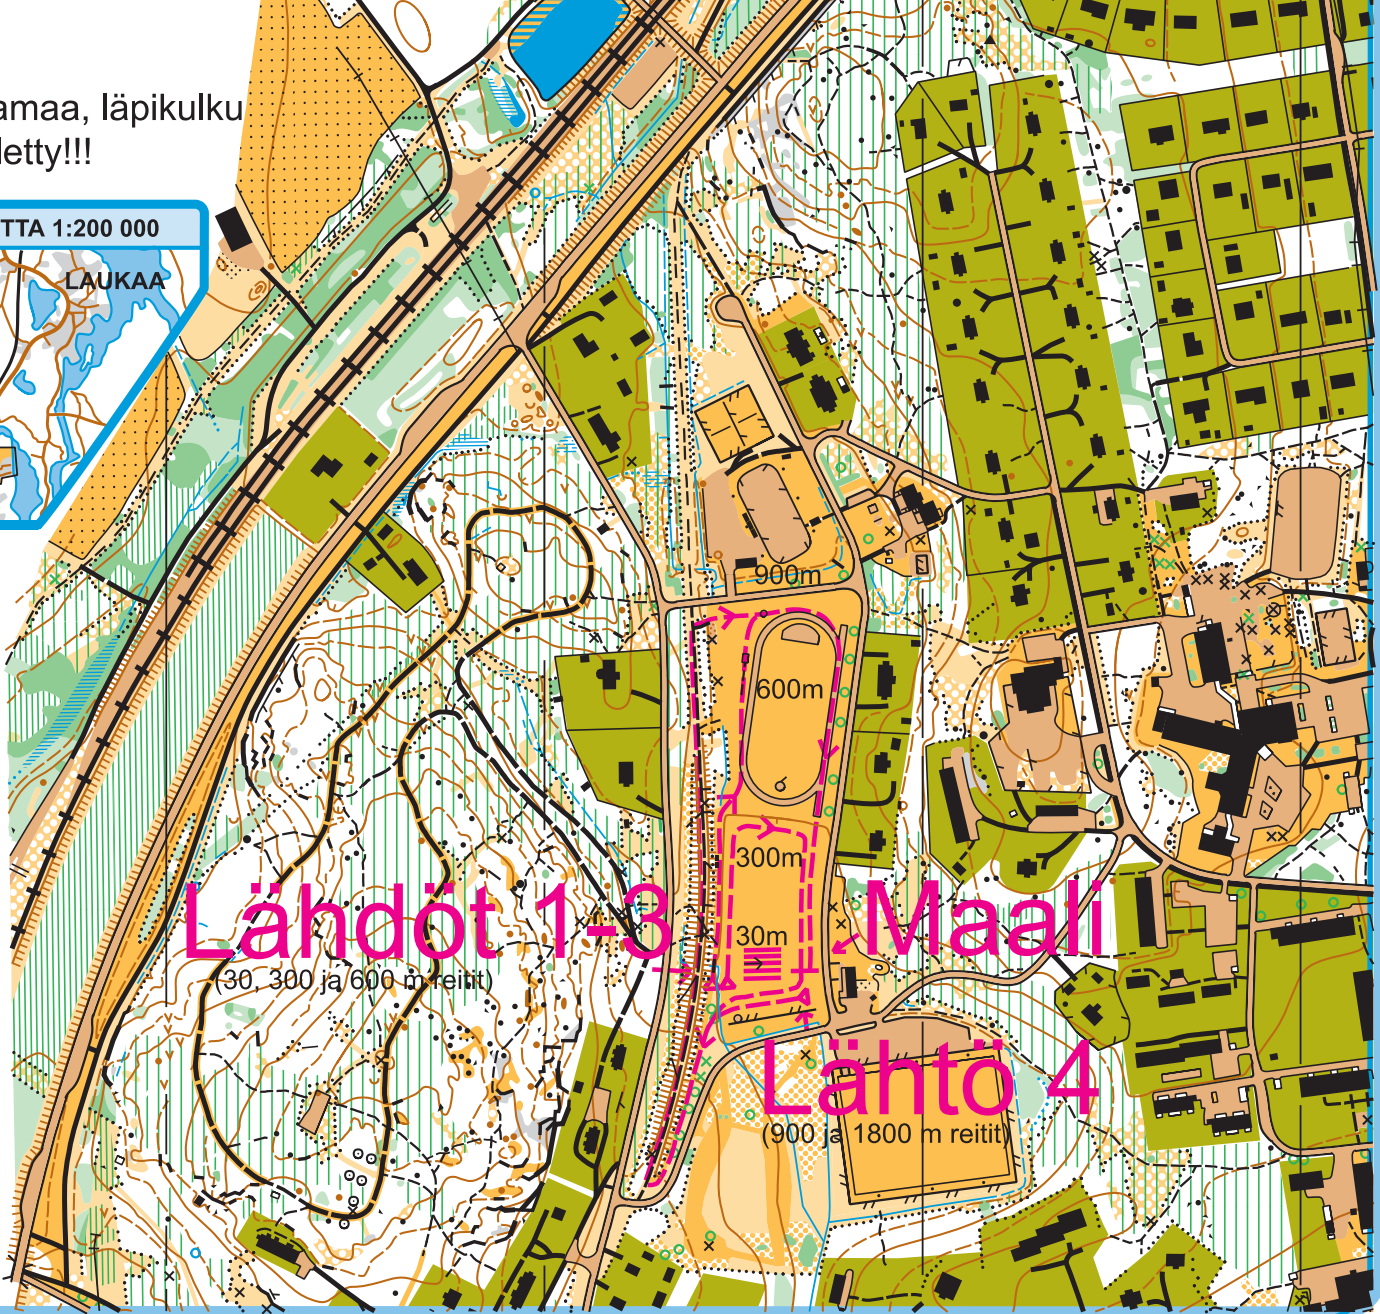

pihamaa, läpikulku  
kielletty!!!

SIJAINTIKARTTA 1:200 000

LAUKAA

Vihtavuori

Kartan  
pinta-ala  
2,0 km<sup>2</sup>

PERUS-  
KARTTA-  
LEHDET:  
3212 09  
3221 07

Hippo-hiihtojen latureitit su 8.3.  
2022 ja myöh. 30 m (lähtö 1)  
2020-2021 synt. 300 m (lähtö 2)  
2018-2019 synt. 600 m (lähtö 3)  
2016-2017 synt. 900 m (lähtö 4)  
2014-2015 synt. 1800 m (lähtö 4)  
(1800 m = 2 x 900m kierros)