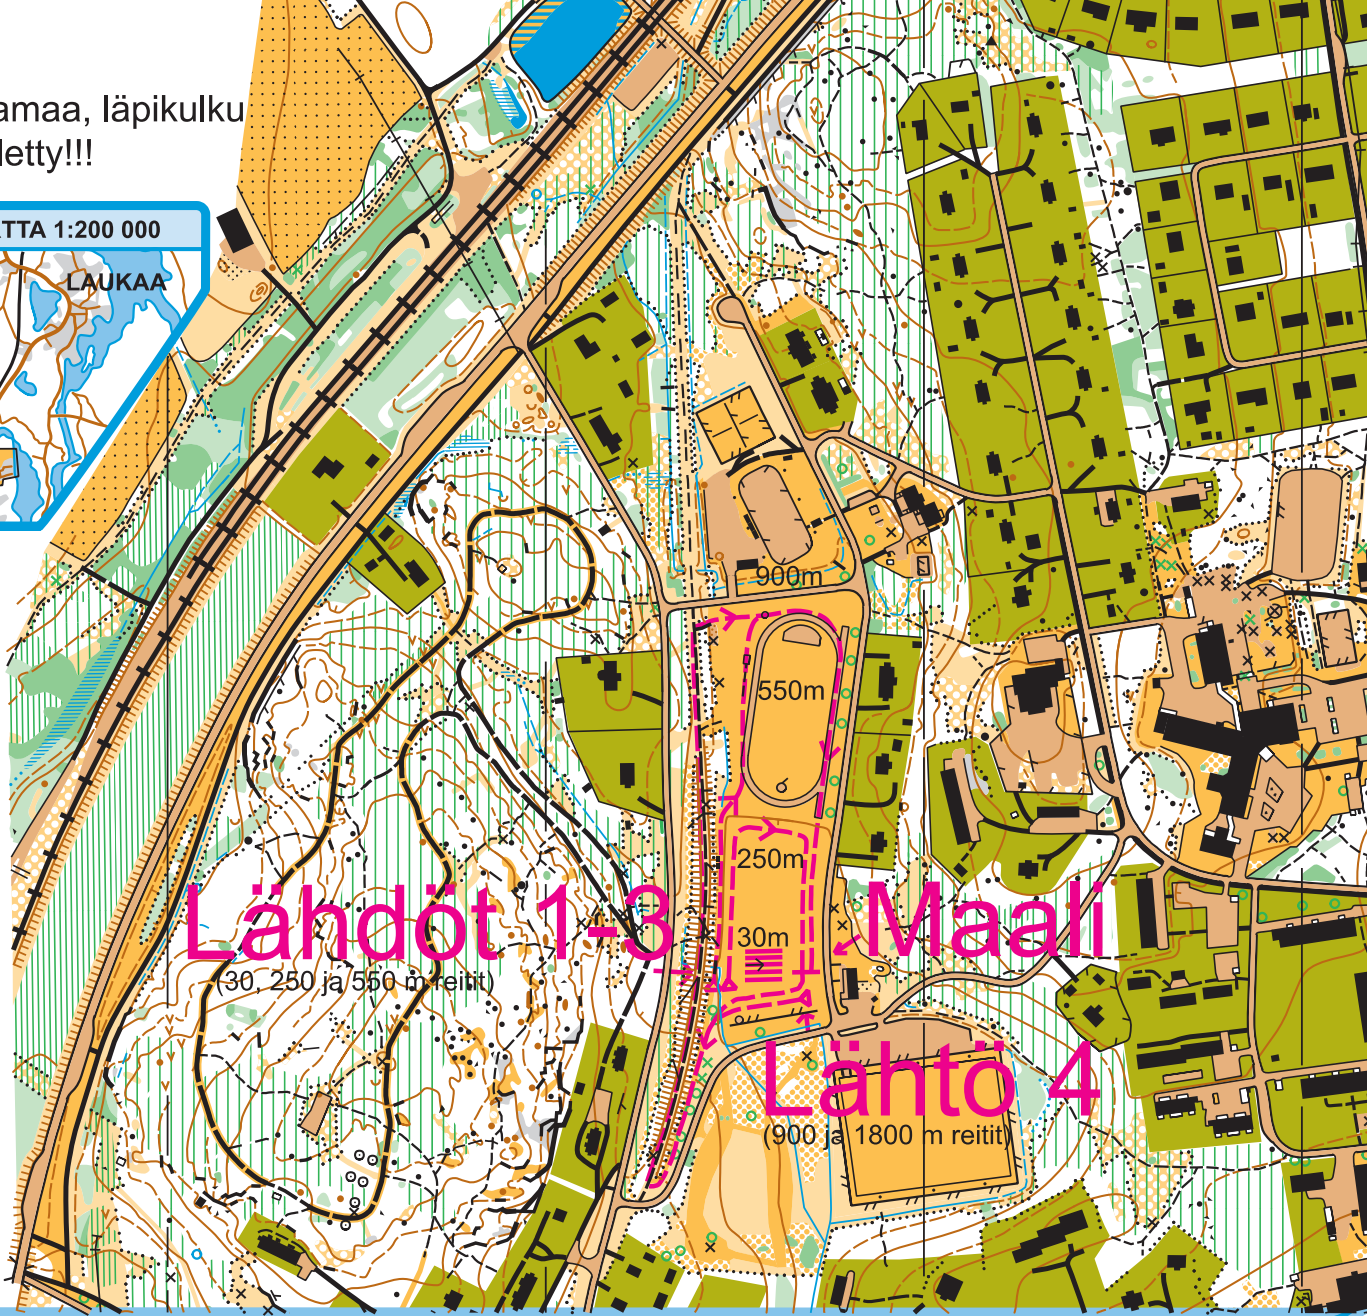

pihamaa, läpikulku
kielletty!!!

SIJAINTIKARTTA 1:200 000

Kartan
pinta-ala
2,0 km²

PERUS-
KARTTA-
LEHDET:
3212 09
3221 07

Hippo-hiihtojen latureitit la 11.3.
2019 ja myöh. 30 m (lähtö 1)
2017-2018 synt. 250 m (lähtö 2)
2015-2016 synt. 550 m (lähtö 3)
2013-2014 synt. 900 m (lähtö 4)
2011-2012 synt. 1800 m (lähtö 4)
(1800 m = 2 x 900m kierros)