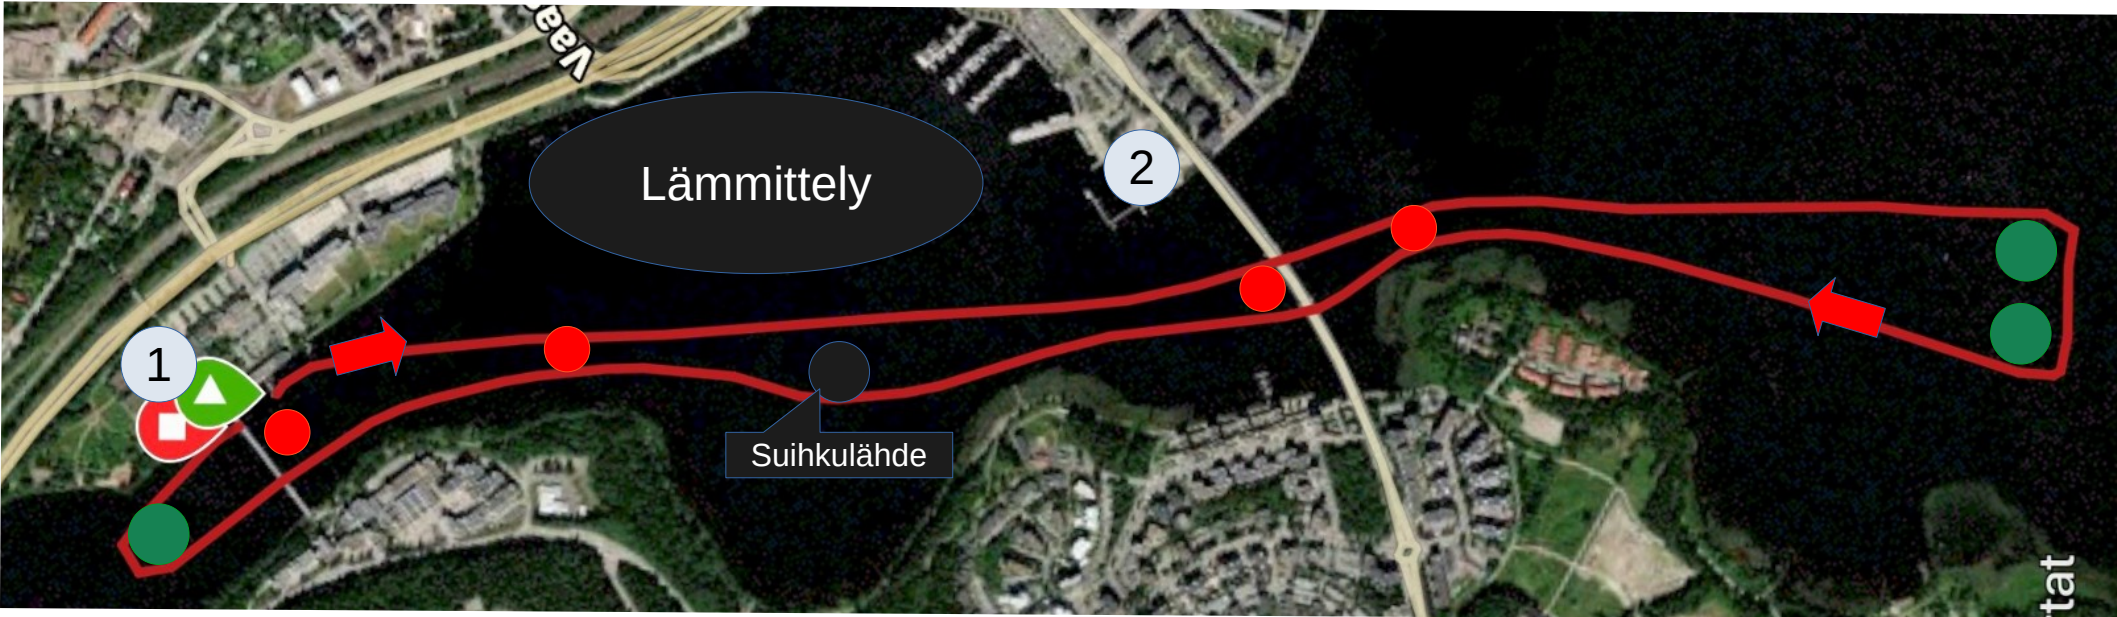

# SM Soudut KV – KP matka 11.-12.9.2021

25 km (4 x 6,25 km)

Hätätapauksessa noutopisteet / puhelin nro 112

1. Hotelli Alba
2. Jkl Sataman kärki

# SM Soudut – Pienveneviesti 11.9.2021 klo 17.00

6 x 2000 m

## Osuudet

1. Yksinsoutu – naiset
2. Parisoutu – avoin
3. Yksinsoutu – M60, alle 23 v tai nainen
4. Vuorosoutu – avoin
5. Yksinsoutu – avoin
6. Parisoutu – sekapari avoin