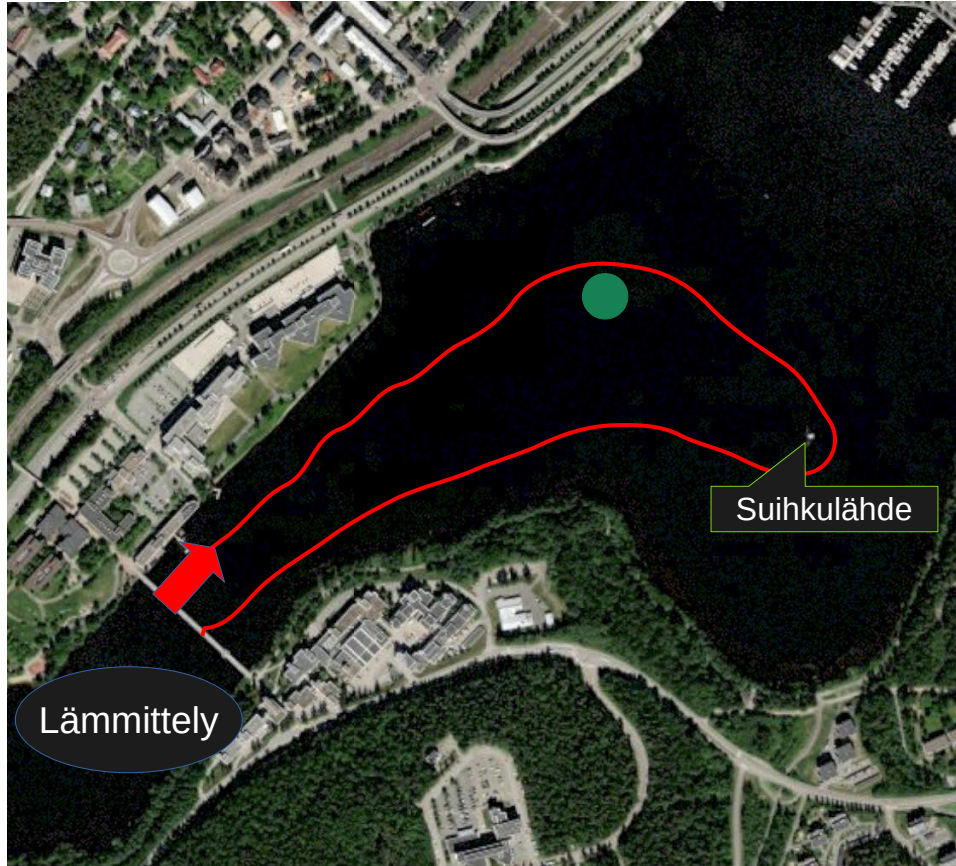

# SM Soudut KV – KP matka 11.-12.9.2021

25 km (4 x 6,25 km)

Hätätapauksessa noutopisteet / puhelin nro 112

1. Hotelli Alba
2. Jkl Sataman kärki

# SM Soudut – Pienveneviesti 11.9.2021 klo 17.00

6 x 2000 m